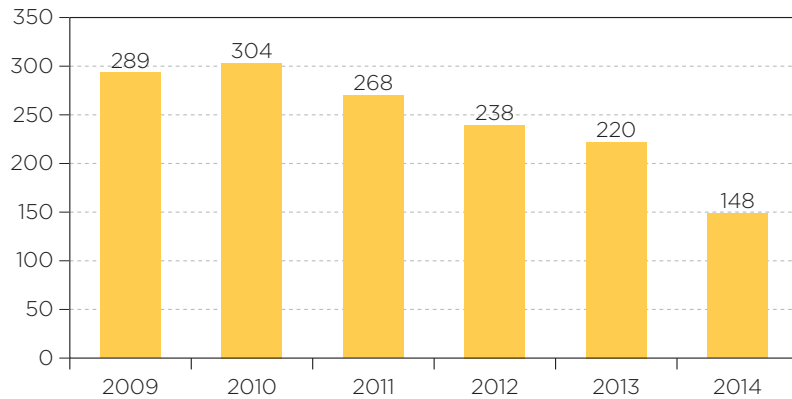

Asuntos ingresados entre los años 2009 y 2014

MES	Cantidad de asuntos ingresados					
	2009	2010	2011	2012	2013	2014
Enero	25	30	24	27	18	11
Febrero	17	16	16	6	6	17
Marzo	17	39	27	15	18	6
Abril	23	46	25	18	18	9
Mayo	23	24	28	20	17	11
Junio	26	19	23	15	18	12
Julio	26	26	12	23	13	15
Agosto	24	27	32	19	16	10
Septiembre	25	18	26	16	13	16
Octubre	23	17	21	28	15	13
Noviembre	37	21	10	20	14	15
Diciembre	23	21	24	31	54	13
Total	289	304	268	238	220	148

Gráfico 1: Asuntos ingresados anualmente, entre los años 2009 y 2014.